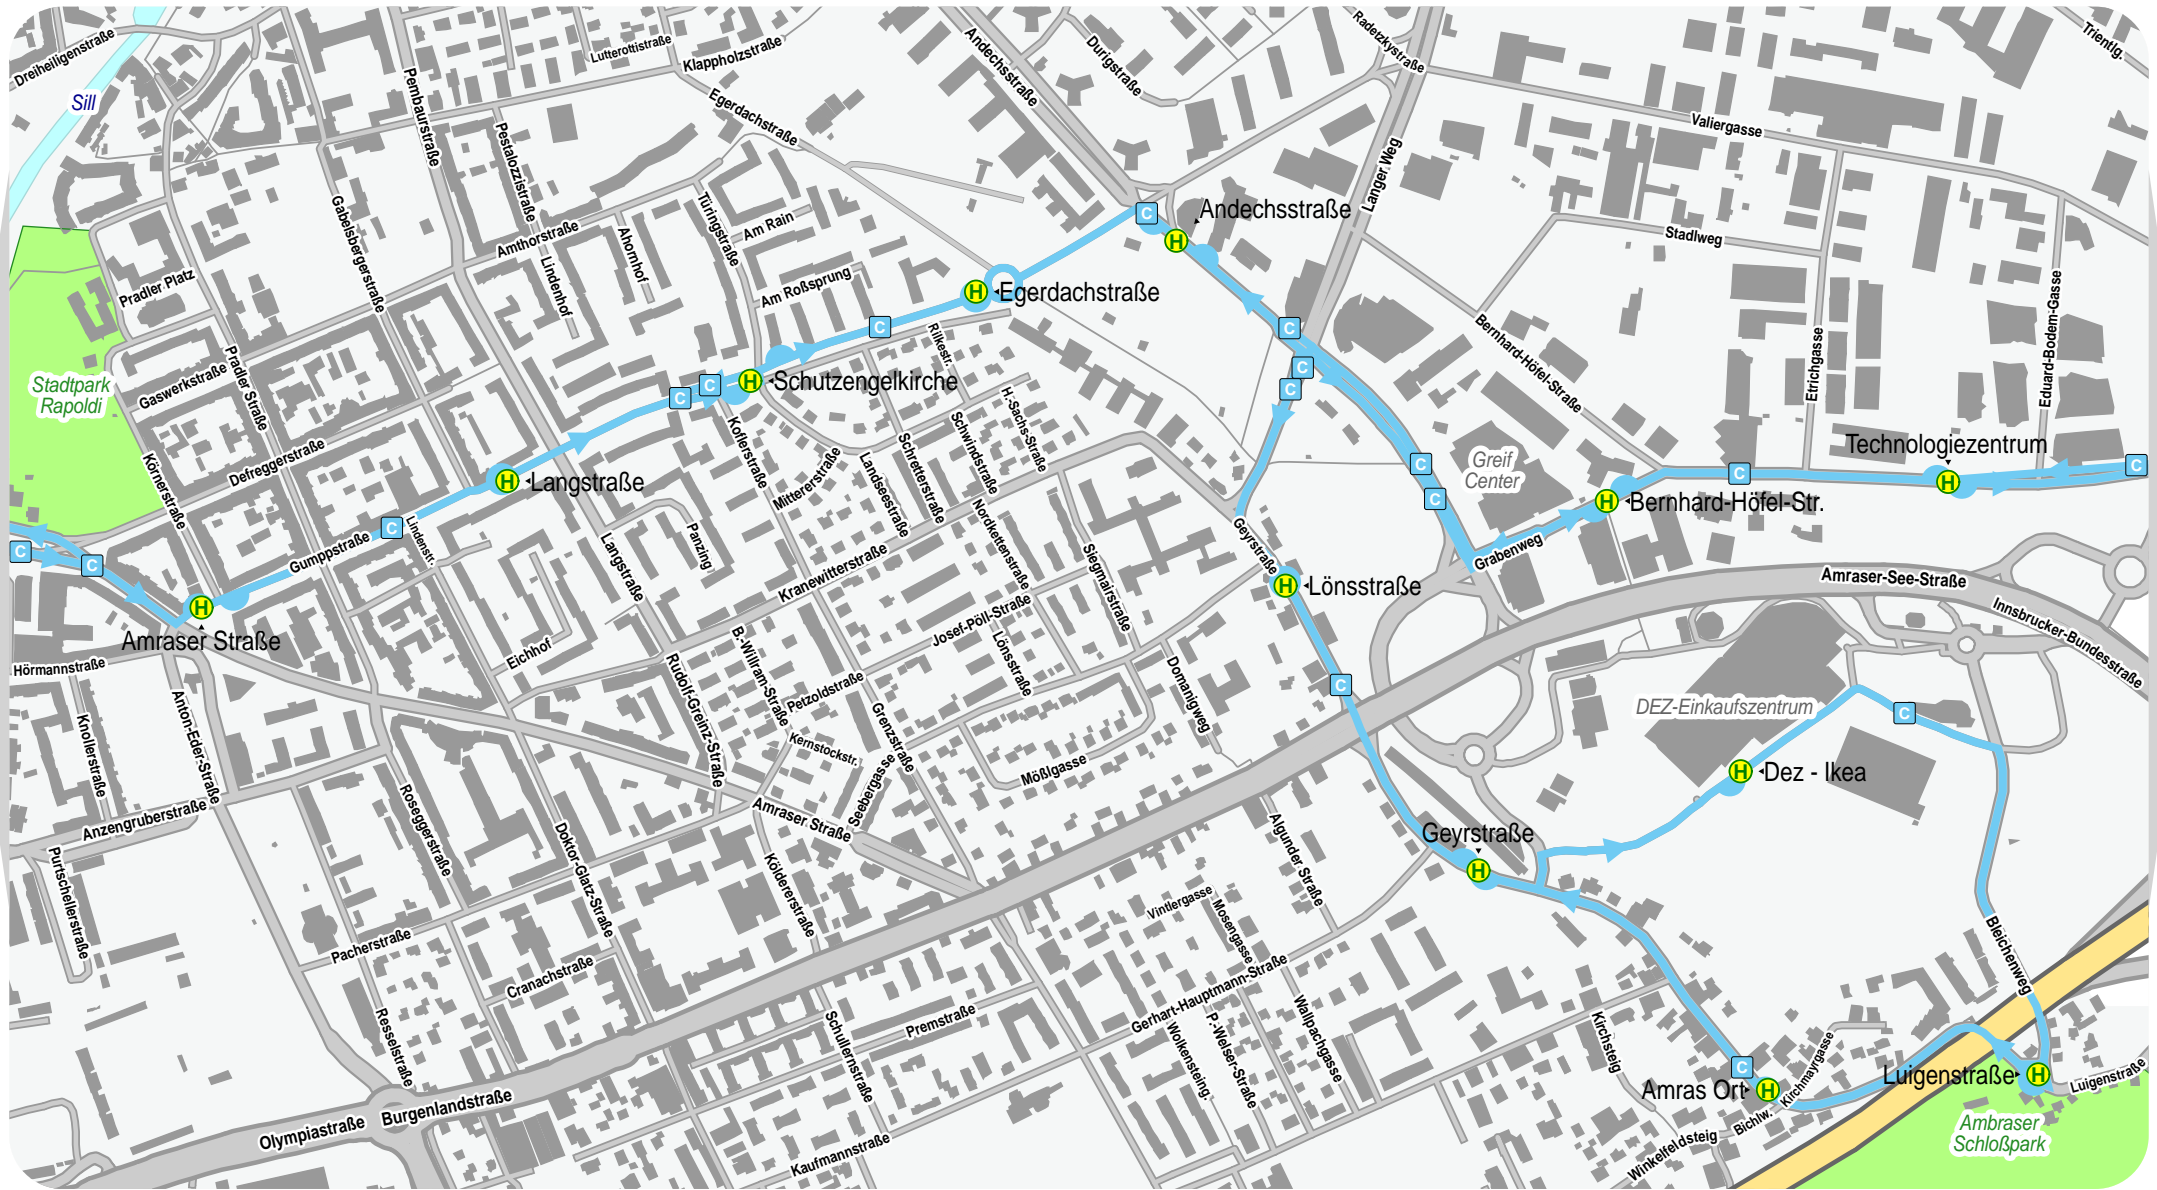

¹ fährt Weg 1

C

Richtung Sieglanger

wir bewegen die stadt.

✖ = Fahrtdauer in Minuten

	Montag bis Freitag										Samstag				Sonn- und Feiertag			
4:																		
5:																		
6:	04	34									19	45 ²			04			
7:	01	16	31	46							15 ²	45 ²			04			
8:	01	16	31	46							15 ²	45 ²			04			
9:	01	16	31	46							15 ²	45 ²			04			
10:	01	16	31	46							15 ²	45 ²			04			
11:	01	16	31	46							15 ²	45 ²			04			
12:	01	16	31	46							15 ²	45 ²			04			
13:	01	16	31	46							15 ²	45 ²			04			
14:	01	16	31	46							15 ²	45 ²			04			
15:	01	16	31	46							15 ²	45 ²			04			
16:	01	16	31	46							15 ²	45 ²			04			
17:	01	16	31	46							15 ²	45 ²			04			
18:	01	16	31	46							15 ²	45 ²			04			
19:	01	16	31 ²	46 ¹							15 ²	45 ¹			04			
20:	04										04				04			
21:	04										04				04			
22:	04										04				04			
23:	04 ¹										04 ¹				04 ¹			
0:																		

¹ bis Marktplatz

² fährt Weg 1

Datum: 16.12.2010 10:28:07; Linie: 0200CPH; Projekt: J11; Haltestelle: 61620

Linienverlaufsplan der Linie C

wir bewegen die stadt.

© Teatlas & Stadt Innsbruck

Linienverlaufsplan der Linie C

wir bewegen die stadt.

© Teatlas & Stadt Innsbruck

Linienverlaufsplan der Linie C

wir bewegen die stadt.

© Teatlas & Stadt Innsbruck

Linienverlaufsplan der Linie C

wir bewegen die stadt.

© Teatlas & Stadt Innsbruck

Linienverlaufsplan der Linie C

wir bewegen die stadt.

© Teatlas & Stadt Innsbruck

IVB - Alle Angaben ohne Gewähr