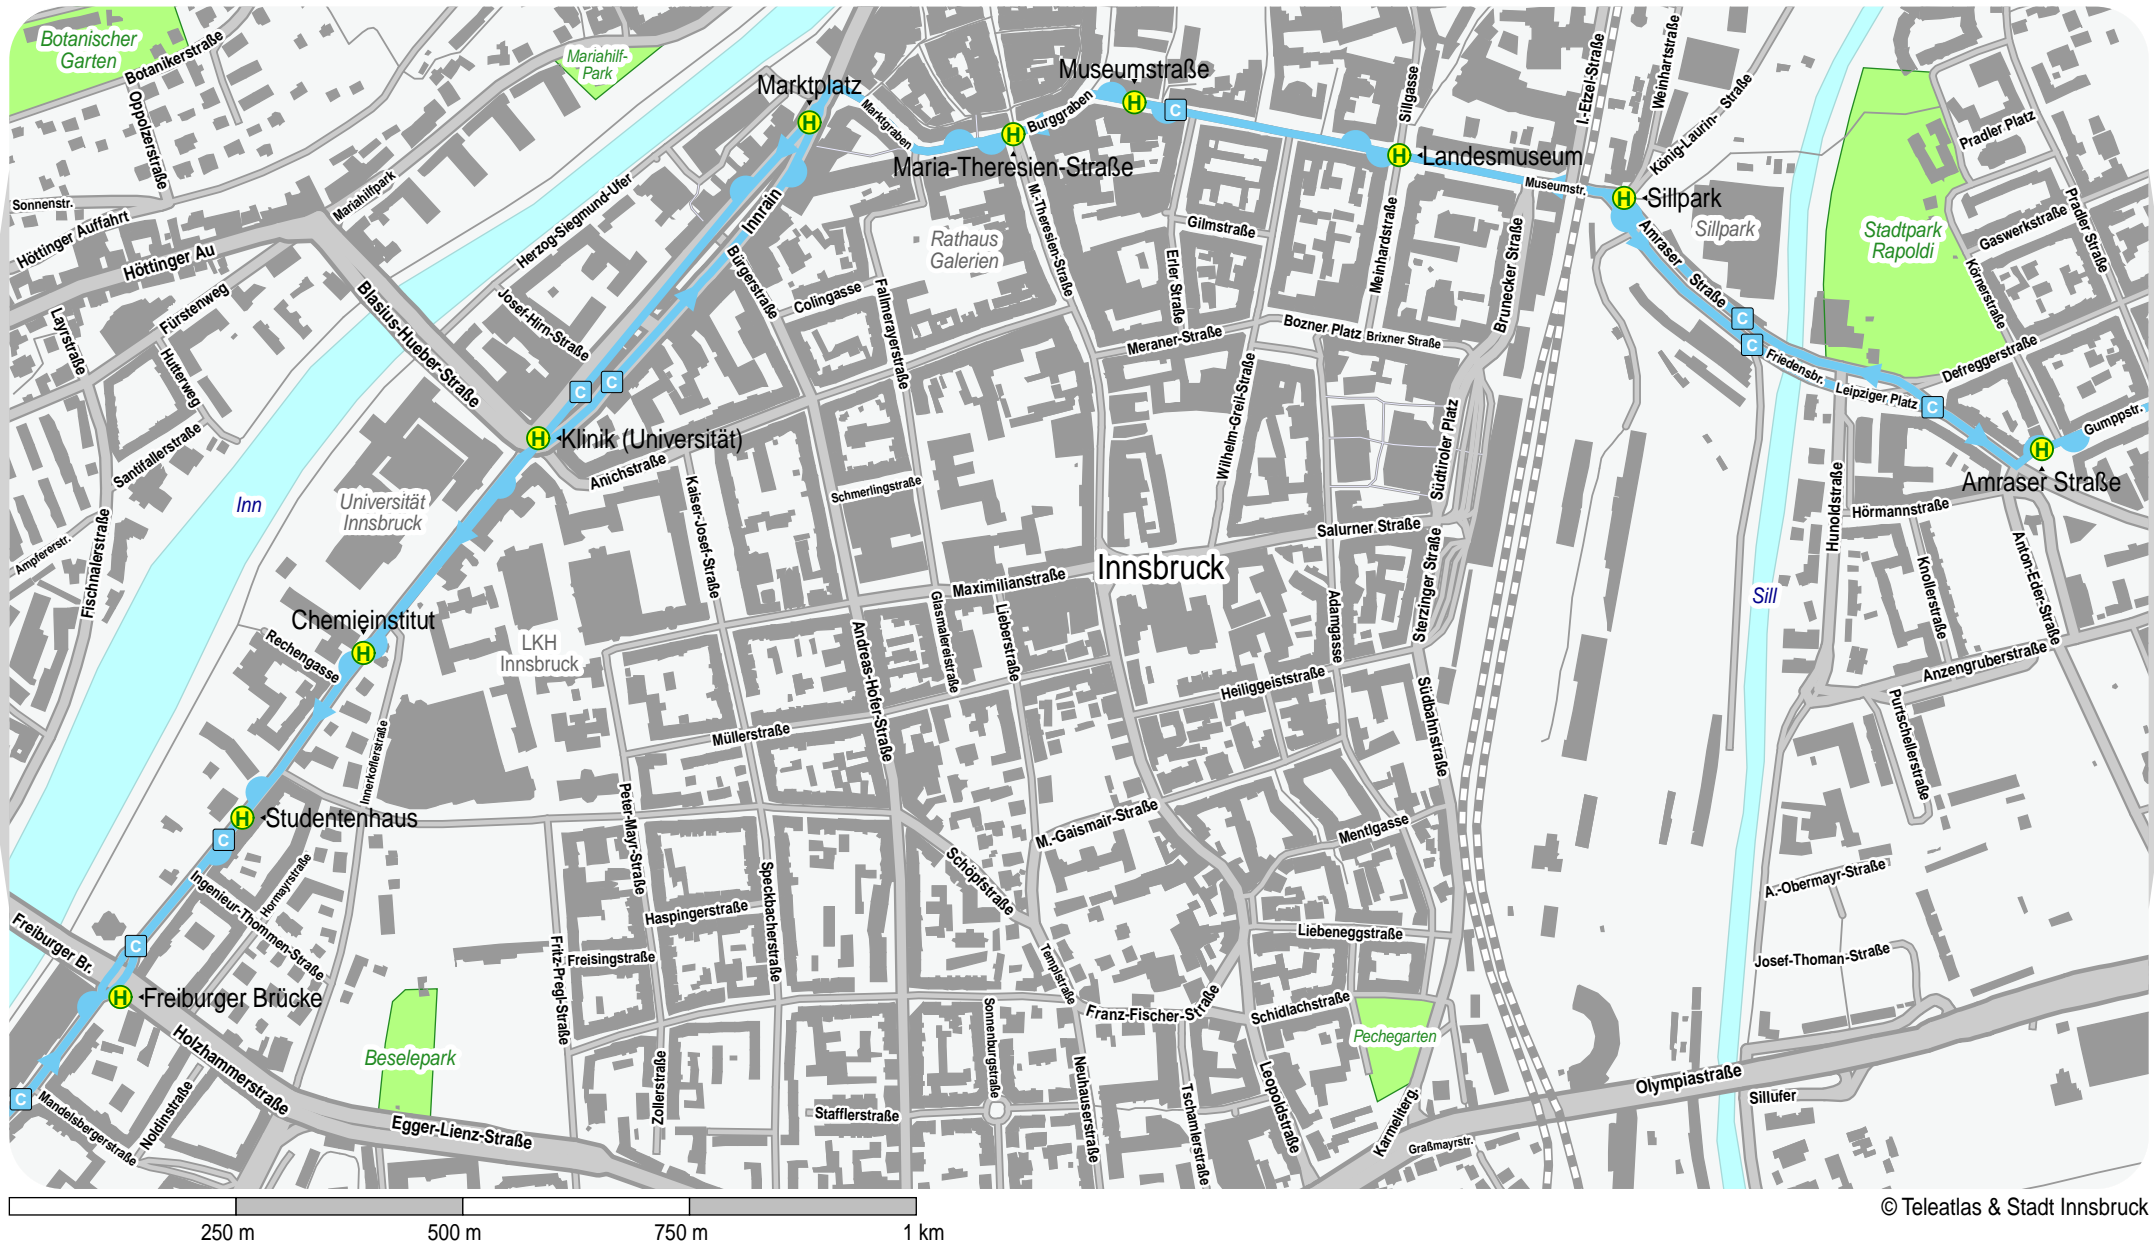

¹ fährt Weg 1

C

Richtung Sieglanger

wir bewegen die stadt.

✖ = Fahrtdauer in Minuten

	Montag bis Freitag										Samstag				Sonn- und Feiertag			
4:																		
5:																		
6:	04	34									19	45 ²			04			
7:	01	16	31	46							15 ²	45 ²			04			
8:	01	16	31	46							15 ²	45 ²			04			
9:	01	16	31	46							15 ²	45 ²			04			
10:	01	16	31	46							15 ²	45 ²			04			
11:	01	16	31	46							15 ²	45 ²			04			
12:	01	16	31	46							15 ²	45 ²			04			
13:	01	16	31	46							15 ²	45 ²			04			
14:	01	16	31	46							15 ²	45 ²			04			
15:	01	16	31	46							15 ²	45 ²			04			
16:	01	16	31	46							15 ²	45 ²			04			
17:	01	16	31	46							15 ²	45 ²			04			
18:	01	16	31	46							15 ²	45 ²			04			
19:	01	16	31 ²	46 ¹							15 ²	45 ¹			04			
20:	04										04				04			
21:	04										04				04			
22:	04										04				04			
23:	04 ¹										04 ¹				04 ¹			
0:																		

¹ bis Marktplatz

² fährt Weg 1

Datum: 16.12.2010 10:28:07; Linie: 0200CPH; Projekt: J11; Haltestelle: 61620

Linienverlaufsplan der Linie C

wir bewegen die stadt.

© Teatlas & Stadt Innsbruck

Linienverlaufsplan der Linie C

wir bewegen die stadt.

© Teatlas & Stadt Innsbruck

Linienverlaufsplan der Linie C

wir bewegen die stadt.

© Teatlas & Stadt Innsbruck

Linienverlaufsplan der Linie C

wir bewegen die stadt.

© Teatlas & Stadt Innsbruck

Linienverlaufsplan der Linie C

wir bewegen die stadt.

© Teatlas & Stadt Innsbruck

IVB - Alle Angaben ohne Gewähr