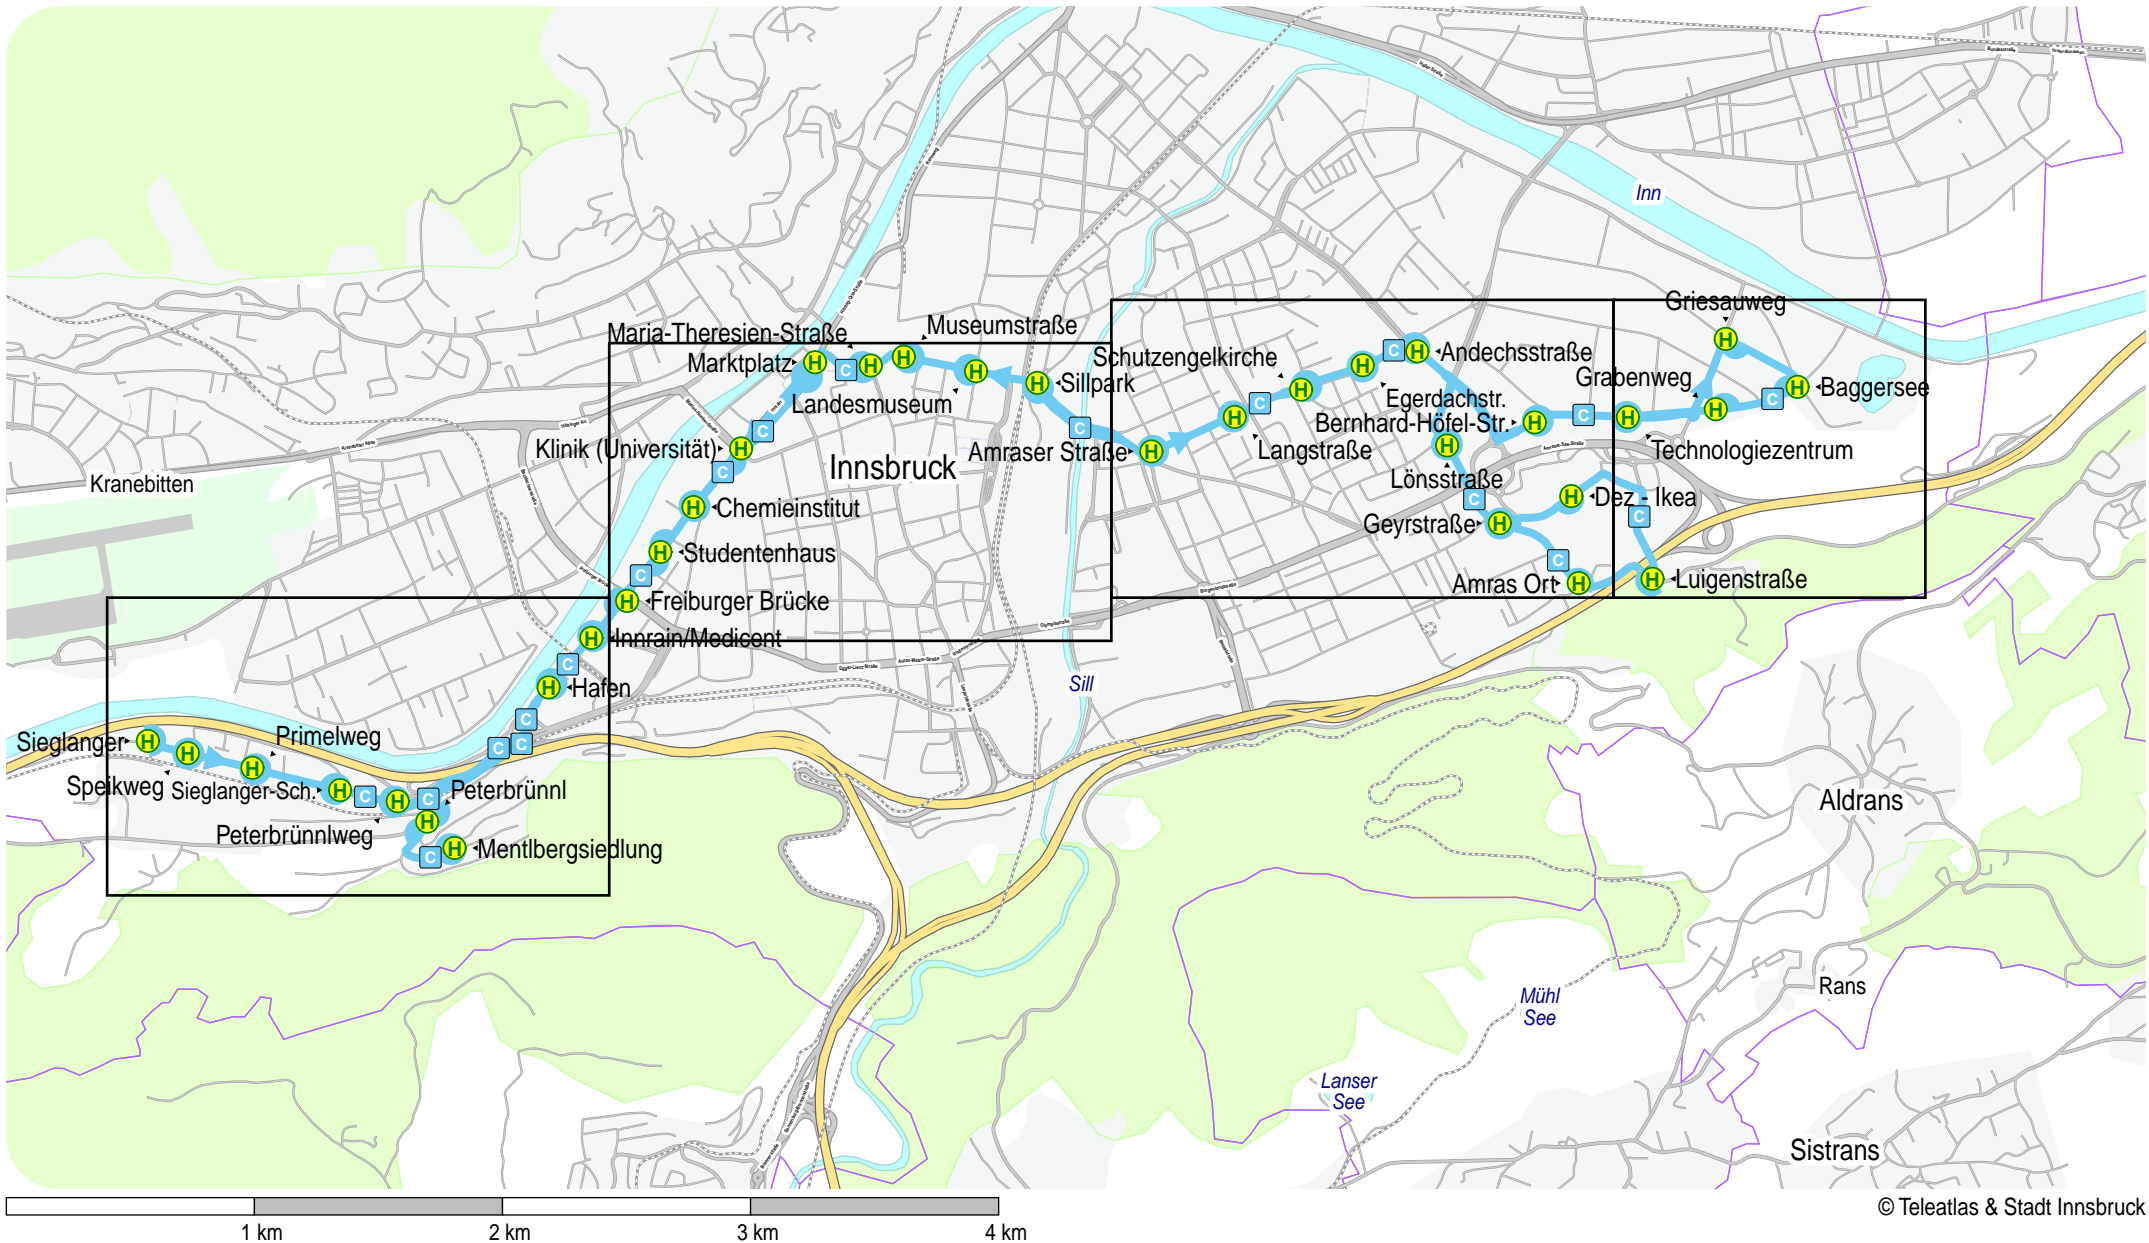

¹ fährt Weg 1

C

Richtung Sieglanger

wir bewegen die stadt.

✖ = Fahrtdauer in Minuten

	Montag bis Freitag										Samstag				Sonn- und Feiertag			
4:																		
5:																		
6:	04	34									19	45 ²			04			
7:	01	16	31	46							15 ²	45 ²			04			
8:	01	16	31	46							15 ²	45 ²			04			
9:	01	16	31	46							15 ²	45 ²			04			
10:	01	16	31	46							15 ²	45 ²			04			
11:	01	16	31	46							15 ²	45 ²			04			
12:	01	16	31	46							15 ²	45 ²			04			
13:	01	16	31	46							15 ²	45 ²			04			
14:	01	16	31	46							15 ²	45 ²			04			
15:	01	16	31	46							15 ²	45 ²			04			
16:	01	16	31	46							15 ²	45 ²			04			
17:	01	16	31	46							15 ²	45 ²			04			
18:	01	16	31	46							15 ²	45 ²			04			
19:	01	16	31 ²	46 ¹							15 ²	45 ¹			04			
20:	04										04				04			
21:	04										04				04			
22:	04										04				04			
23:	04 ¹										04 ¹				04 ¹			
0:																		

¹ bis Marktplatz

² fährt Weg 1

Datum: 16.12.2010 10:28:07; Linie: 0200CPH; Projekt: J11; Haltestelle: 61620

Linienverlaufsplan der Linie C

wir bewegen die stadt.

© Teatlas & Stadt Innsbruck

Linienverlaufsplan der Linie C

wir bewegen die stadt.

© Teatlas & Stadt Innsbruck

Linienverlaufsplan der Linie C

wir bewegen die stadt.

© Teatlas & Stadt Innsbruck

Linienverlaufsplan der Linie C

wir bewegen die stadt.

© Teatlas & Stadt Innsbruck

Linienverlaufsplan der Linie C

wir bewegen die stadt.

© Teatlas & Stadt Innsbruck

IVB - Alle Angaben ohne Gewähr